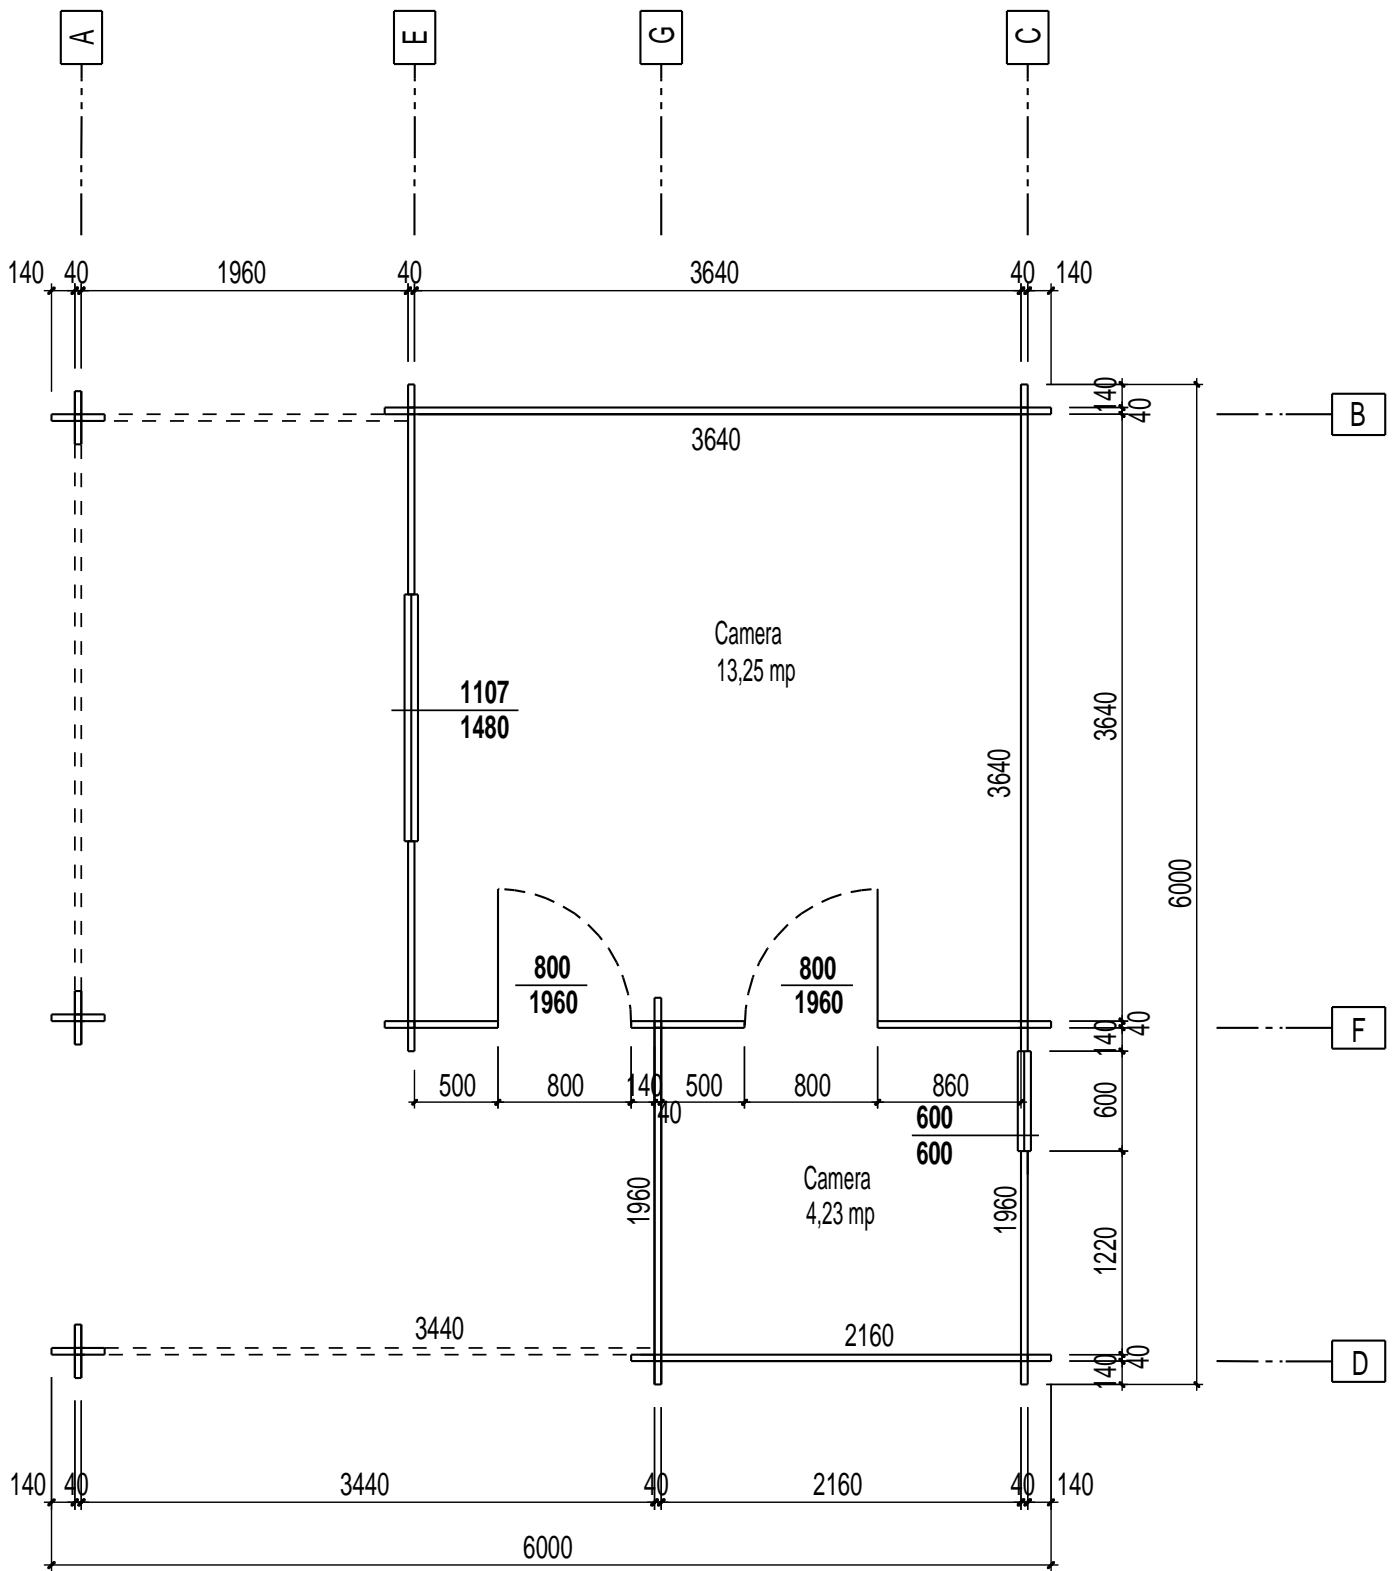

NERVA PRODCOM SRL Falticeni

Casa FELIX 3 - Plan compartimentare

Casa FELIX 3

Dimensiuni: [m]

Lungime	Latime	Inaltime
6,00	6,00	3,25

Suprafata construita: 36,00 mp

Suprafata utila: 17,48 mp

Sectiune elemente: 40x123(135) mm